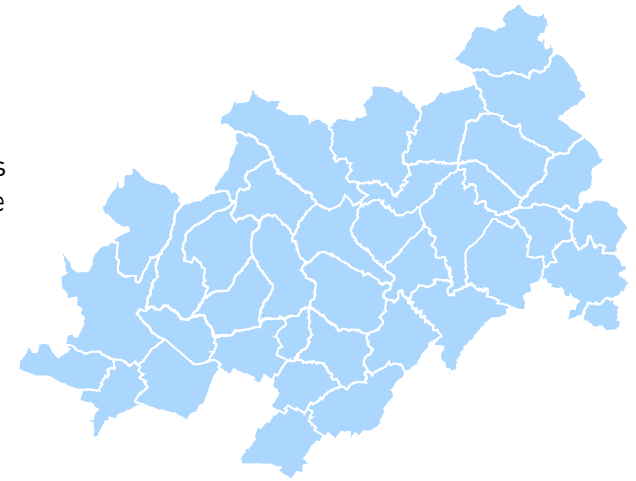

CANTON DE LA CHÂTAIGNERAIE

CARTE CANTONALE
DE LA VENDÉE

Antigny
Bazoges en Pareds
Bourneau
Breuil Barret
Cezais
Cheffois
La Caillère Saint Hilaire
La Chapelle aux Lys
La Chapelle Thémer
La Châtaigneraie
La Jaudonnière
La Réorthie
La Tardière

L'Hermenault
Loge Fougereuse
Marillet
Marsais Sainte Radégonde
Menomblet
Mouilleron Saint Germain
Petosse
Saint Aubin la Plaine
Saint Cyr des Gâts
Sainte Hermine
Saint Etienne de Brillouet
Saint Hilaire de Voust
Saint Jean de Beigné

Saint Juire Champgillon
Saint Laurent de la Salle
Saint Martin des Fontaines
Saint Martin Lars en Sainte Hermine
Saint Maurice des Noues
Saint Maurice le Girard
Saint Pierre du Chemin
Saint Sulpice en Pareds
Saint Valérien
Sérigné
Thiré
Thouarsais Bouildroux
Vouvant

Valentin JOSSE