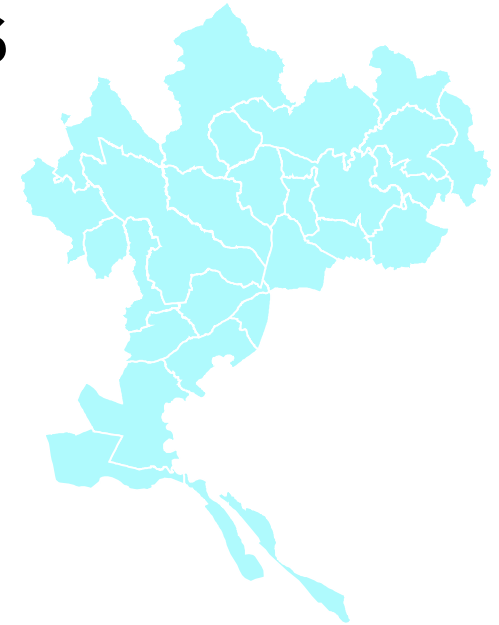

CANTON DE LUÇON

CARTE CANTONALE
DE LA VENDÉE

Chaillé les Marais
Champagné les Marais
Chasnais
Grues
La Taillée
Lairoux
Le Gué de Velluire
Les Magnils Reigniers
L'Île d'Elle
Luçon
Moreilles

Mouzeuil Saint Martin
Nalliers
Pouillé
Puyravault
Saint Denis du Payré
Sainte Gemme la Plaine
Sainte Radegonde des Noyers
Saint Michel en l'Herm
Triaize
Vouillé les Marais

Arnaud CHARPENTIER

Anne-Marie COULON

VENDÉE
LE DÉPARTEMENT

CANTON DE MAREUIL SUR LAY DISSAIS

CARTE CANTONALE
DE LA VENDÉE

Angles
Bessay
Château Guibert
Corpe
Curzon
La Boissière des Landes
La Bretonnière la Claye
La Couture
La Faute sur Mer

La Jonchère
La Tranche sur Mer
L'Aiguillon sur Mer
Le Champ Saint Père
Le Givre
Le Tablier
Les Pineaux
Mareuil sur Lay Dissais
Moutiers les Maufaits

Moutiers sur le Lay
Péault
Rives de l'Yon
Rosnay
Saint Avaugourd des Landes
Saint Benoist sur Mer
Saint Cyr en Talmondaï
Sainte Pexine
Saint Vincent sur Graon