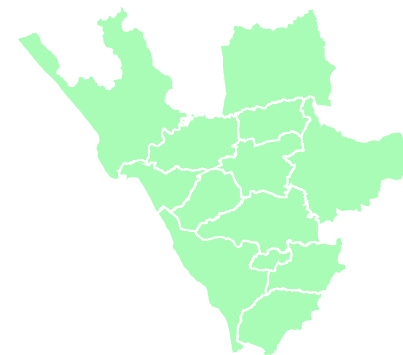

CANTON DE SAINT HILAIRE DE RIEZ

CARTE CANTONALE
DE LA VENDÉE

Brem sur Mer
Bretignolles sur Mer
Coëx
Commequiers
Givrand
La Chaize Giraud
L'Aiguillon sur Vie

Landevieille
Le Fenouiller
Saint Gilles Croix de Vie
Saint Hilaire de Riez
Saint Maixent sur Vie
Saint Révérend

Laurent BOUDELIER