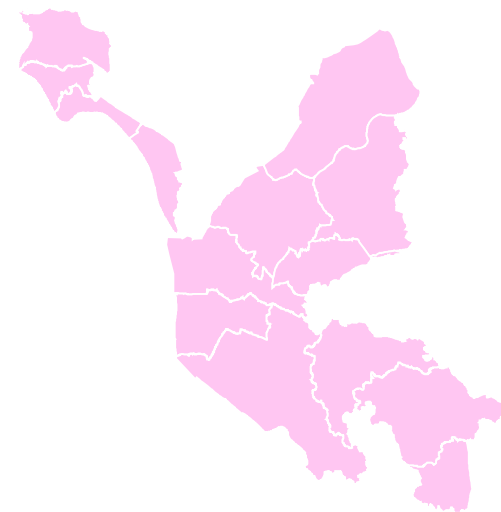

CANTON DE SAINT JEAN DE MONTS

Barbâtre
Beauvoir sur Mer
Bouin
La Barre de Monts
La Guérinière
Le Perrier
L'Épine

Noirmoutier en l'Île
Notre Dame de Monts
Notre Dame de Riez
Saint Gervais
Saint Jean de Monts
Saint Urbain
Soullans