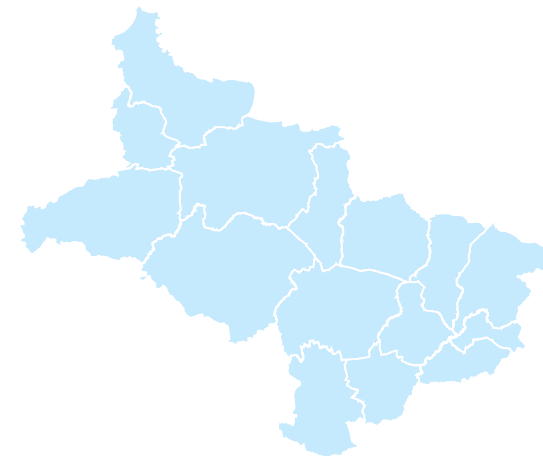

CANTON DE CHALLANS

Apremont
Bois de Céné
Challans
Châteauneuf
Falleron
Froidfond
Grand'Landes
La Chapelle Palluau

La Garnache
Maché
Palluau
Saint Christophe du Ligneron
Saint Etienne du Bois
Saint Paul Mont Penit
Sallertaine