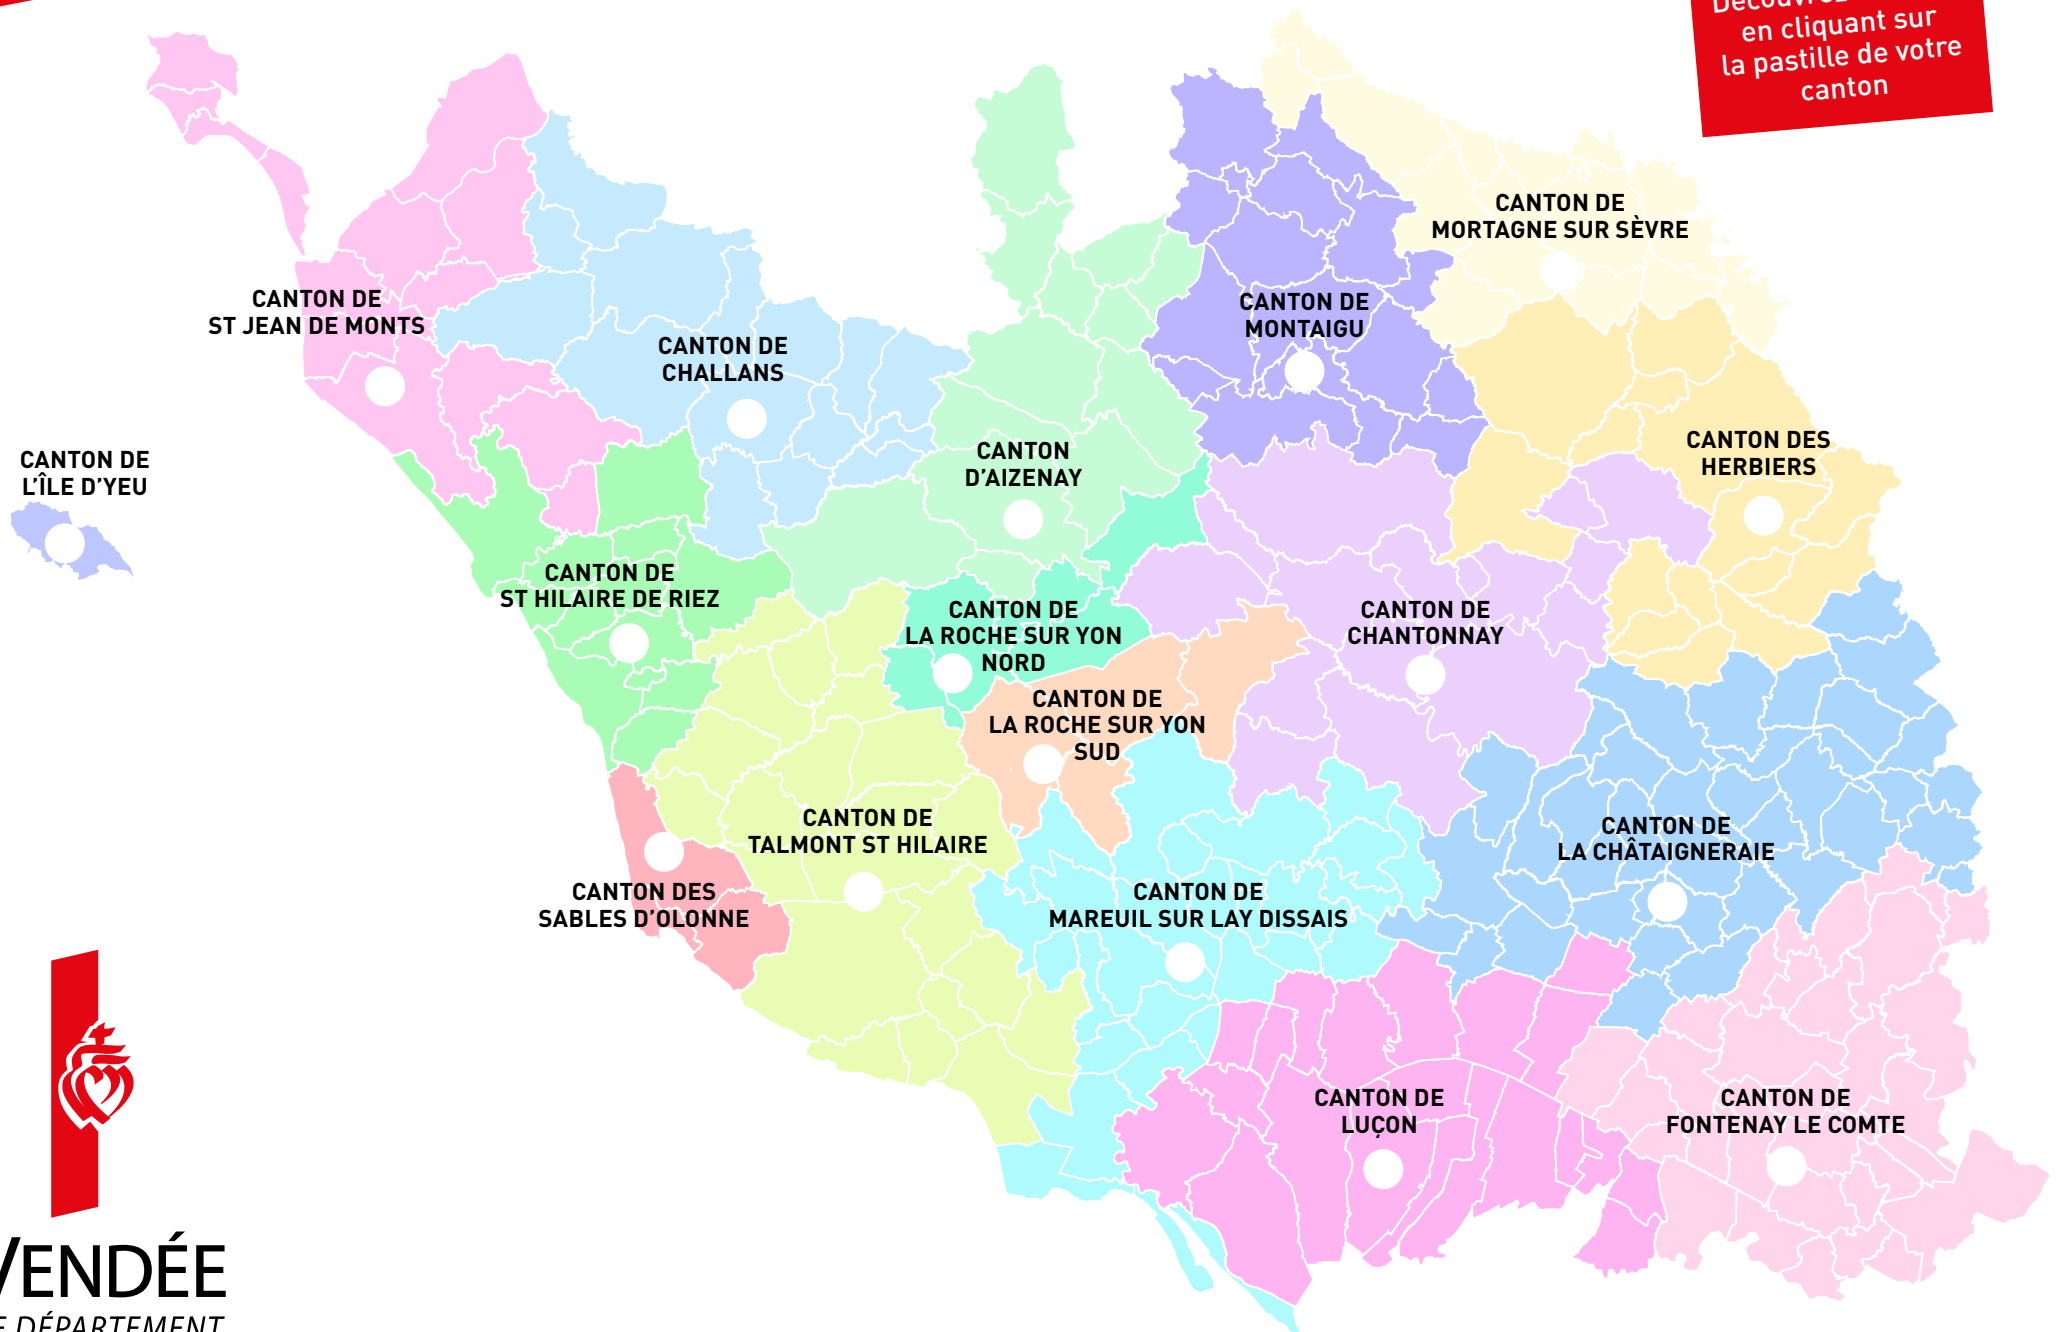

CARTE CANTONALE DE LA VENDÉE

Découvrez vos élus
en cliquant sur
la pastille de votre
canton

VENDÉE
LE DÉPARTEMENT

CANTON D'AIZENAY

Aizenay

Beaufou
Bellevigny
La Genétouze
Le Poiré sur Vie
Les Lucs sur Boulogne

L'Herbergement

Montréverd
Rocheservière
Saint Denis la Chevasse
Saint Philbert de Bouaine

Mireille HERMOUET

Alain LEBOEUF

CARTE CANTONALE
DE LA VENDÉE

VENDÉE
LE DÉPARTEMENT

CANTON DE CHALLANS

Apremont
Bois de Céné
Challans
Châteauneuf
Falleron
Froidfond
Grand'Landes
La Chapelle Palluau

La Garnache
Maché
Palluau
Saint Christophe du Ligneron
Saint Etienne du Bois
Saint Paul Mont Penit
Sallertaine

Nadia RABREAU

Serge RONDEAU

CARTE CANTONALE
DE LA VENDÉE

VENDÉE
LE DÉPARTEMENT

CANTON DE CHANTONNAY

La Jonchère
La Tranche sur Mer
L'Aiguillon sur Mer
Le Champ Saint Père
Le Givre
Le Tablier
Les Pineaux
Mareuil sur Lay Dissais
Moutiers les Maufaits

Moutiers sur le Lay
Péault
Rives de l'Yon
Rosnay
Saint Avaugourd des Landes
Saint Benoist sur Mer
Saint Cyr en Talmondaï
Sainte Pexine
Saint Vincent sur Graon