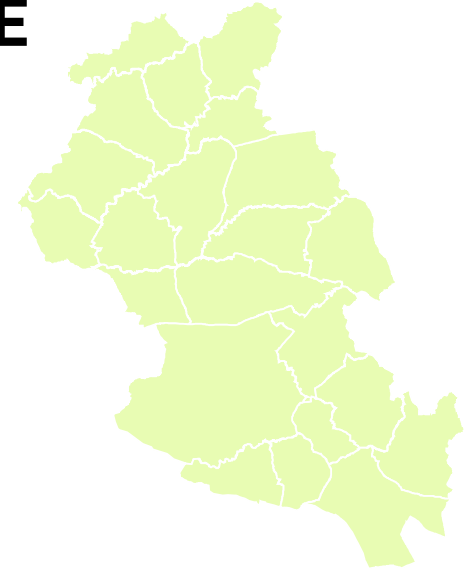

Séverine BULTEAU

CANTON DE TALMONT SAINT HILAIRE

CARTE CANTONALE
DE LA VENDÉE

Avrillé
Beaulieu sous la Roche
Grosbreuil
Jard sur Mer
La Chapelle Hermier
Le Bernard
Le Girouard
Les Achards
L'Île d'Olonne
Longeville sur Mer
Martinet

Nieul le Dolent
Poiroux
Sainte Flaive des Loups
Sainte Foy
Saint Georges de Pointindoux
Saint Hilaire la Forêt
Saint Julien des Landes
Saint Mathurin
Saint Vincent sur Jard
Talmont St Hilaire
Vairé

Pierre BERTHOMÉ