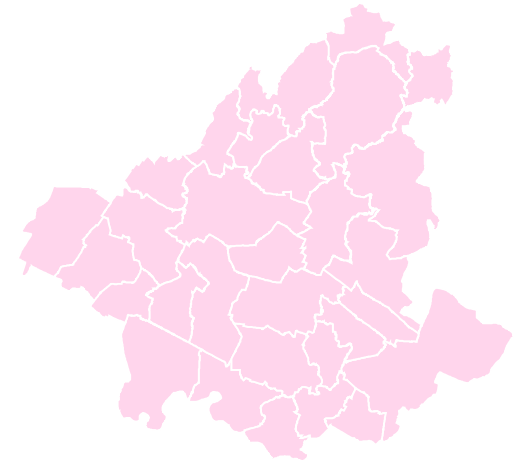

CANTON DE FONTENAY LE COMTE

CARTE CANTONALE
DE LA VENDÉE

Auchay sur Vendée
Benet
Bouillé Courdault
Damvix
Doix lès Fontaines
Faymoreau
Fontenay le Comte
Foussais Payré
Le Langon
Le Mazeau

Le Poiré sur Velluire
Liez
Longèves
L'Orbrie
Maillé
Maillezais
Mervent
Montreuil
Nieul sur l'Autise
Oulmes

Pissotte
Puy de Serre
Saint Hilaire des Loges
Saint Martin de Fraigneau
Saint Michel le Cloucq
Saint Pierre le Vieux
Saint Sigismond
Velluire
Vix
Xanton Chassenon

François BON