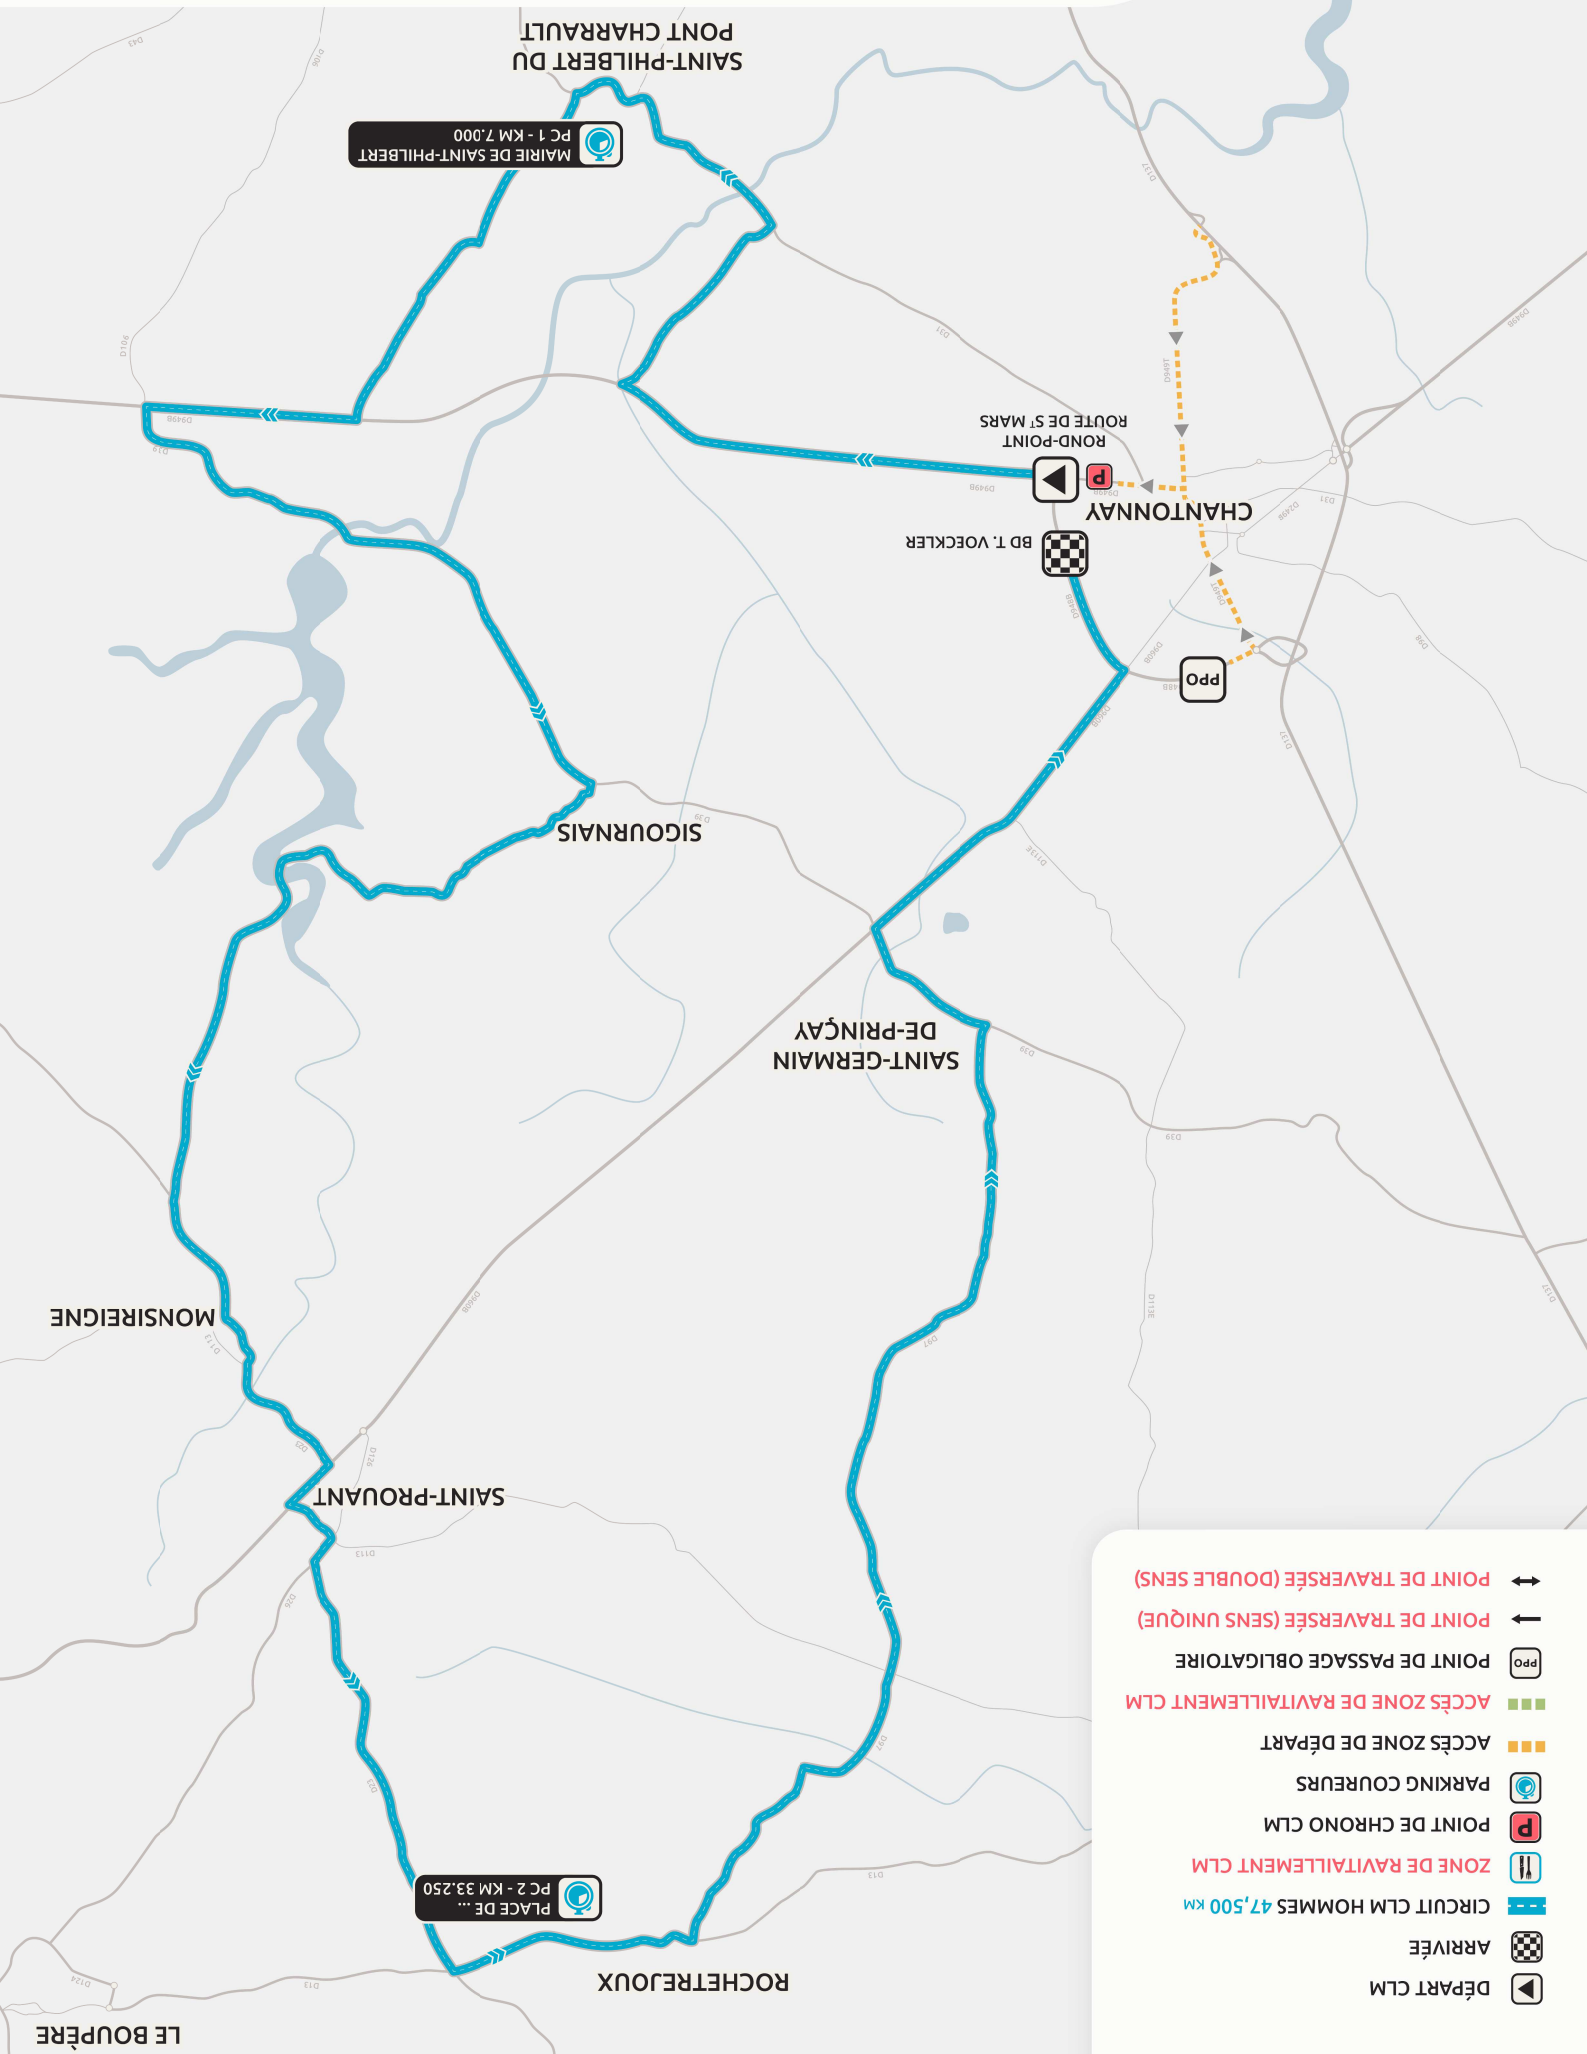

CHAMPIONNATS DE FRANCE DE CYCLISME SUR ROUTE 2015 CHANTONNAY (VENDEE) - CIRCUIT CLM HOMMES - 25 JUN 2015

- DÉPART CLM
- ARRIVÉE
- CIRCUIT CLM HOMMES 47,500 KM
- ZONE DE RAVITAILLEMENT CLM
- POINT DE CHRONO CLM
- PARKING COUREURS
- ACCÈS ZONE DE DÉPART
- ACCÈS ZONE DE RAVITAILLEMENT CLM
- POINT DE PASSAGE OBLIGATOIRE
- POINT DE TRAVERSÉE (SENS UNIQUE)
- POINT DE TRAVERSÉE (DOUBLE SENS)