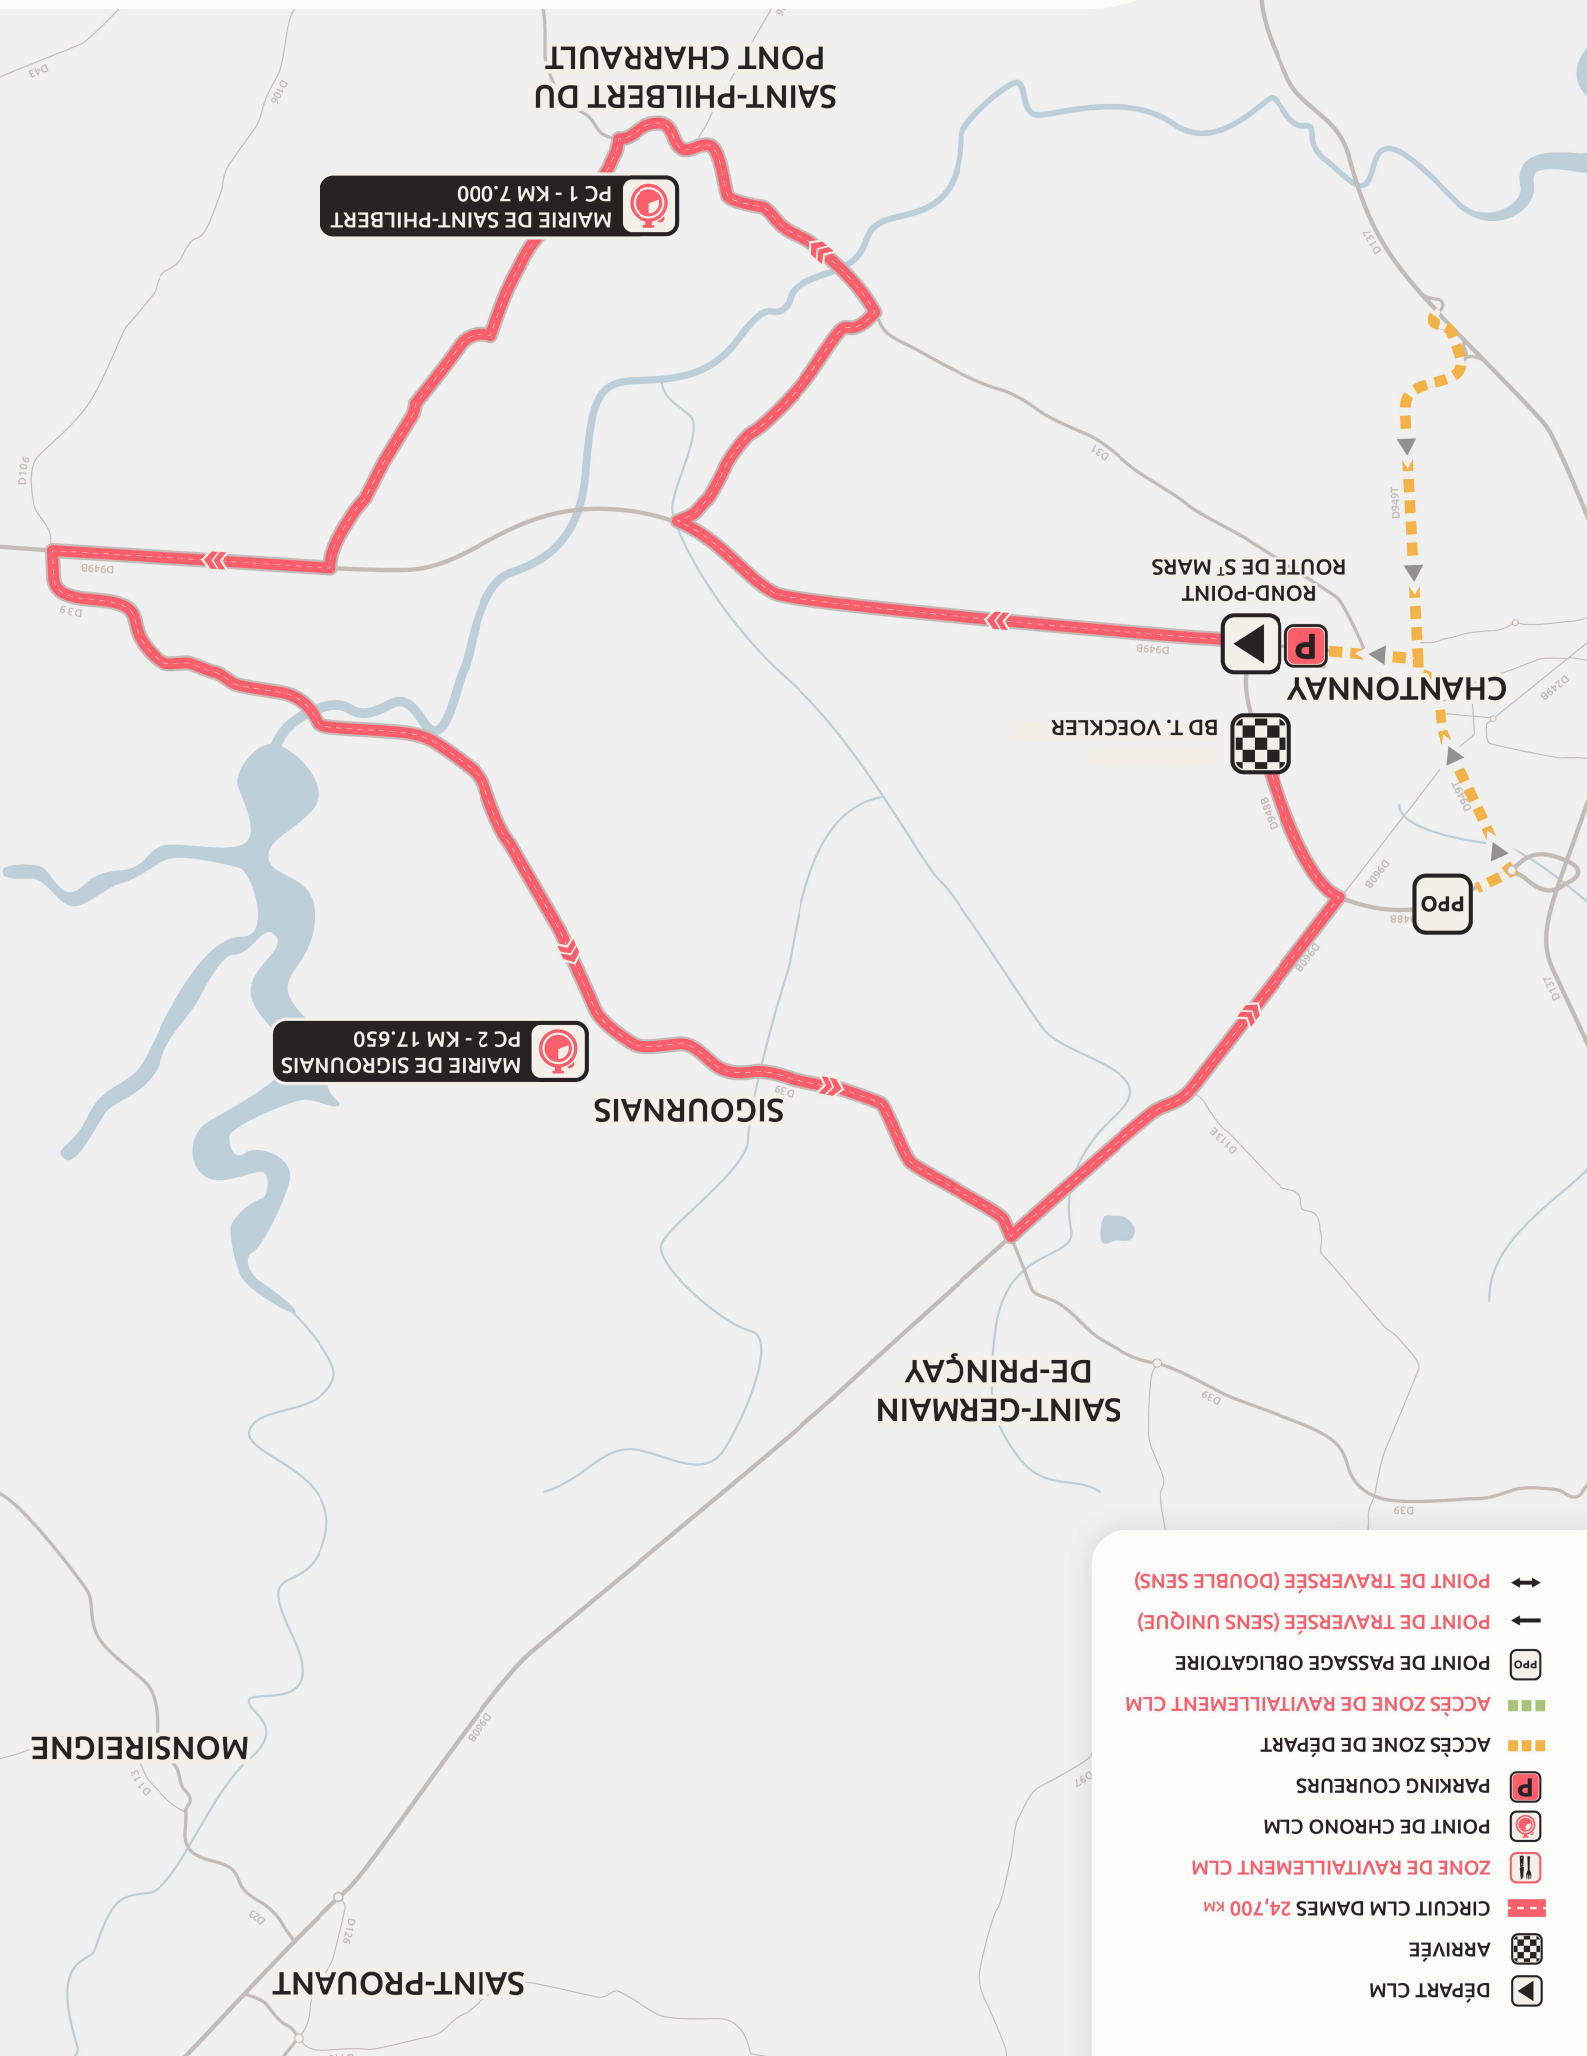

CHAMPIONNATS DE FRANCE DE CYCLISME SUR ROUTE 2015 CHANTONNAY (VENDEE) - CIRCUIT CLM FEMMES - 25 JUN 2015

MAIRIE DE SAINT-PHILBERT
PC 1 - KM 7,000

MAIRIE DE SIGOURNAIS
PC 2 - KM 17,650

-  DÉPART CLM
-  ARRIVÉE
-  CIRCUIT CLM DAMES 24,700 KM
-  ZONE DE RAVITAILLEMENT CLM
-  POINT DE CHRONO CLM
-  PARKING COUREURS
-  ACCÈS ZONE DE DÉPART
-  ACCÈS ZONE DE RAVITAILLEMENT CLM
-  POINT DE PASSAGE OBLIGATOIRE
-  POINT DE TRAVERSÉE (SENS UNIQUE)
-  POINT DE TRAVERSÉE (DOUBLE SENS)