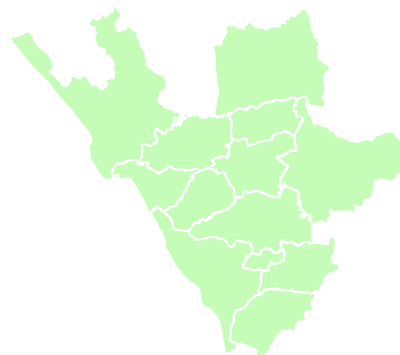

CANTON DE SAINT HILAIRE DE RIEZ

CARTE CANTONALE
DE LA VENDÉE

Brem sur Mer
Bretignolles sur Mer
Coëx
Commequiers
Givrand
La Chaize Giraud
L'Aiguillon sur Vie

Landevieille
Le Fenouiller
Saint Gilles Croix de Vie
Saint Hilaire de Riez
Saint Maixent sur Vie
Saint Révérend

Laurent BOUDELIER