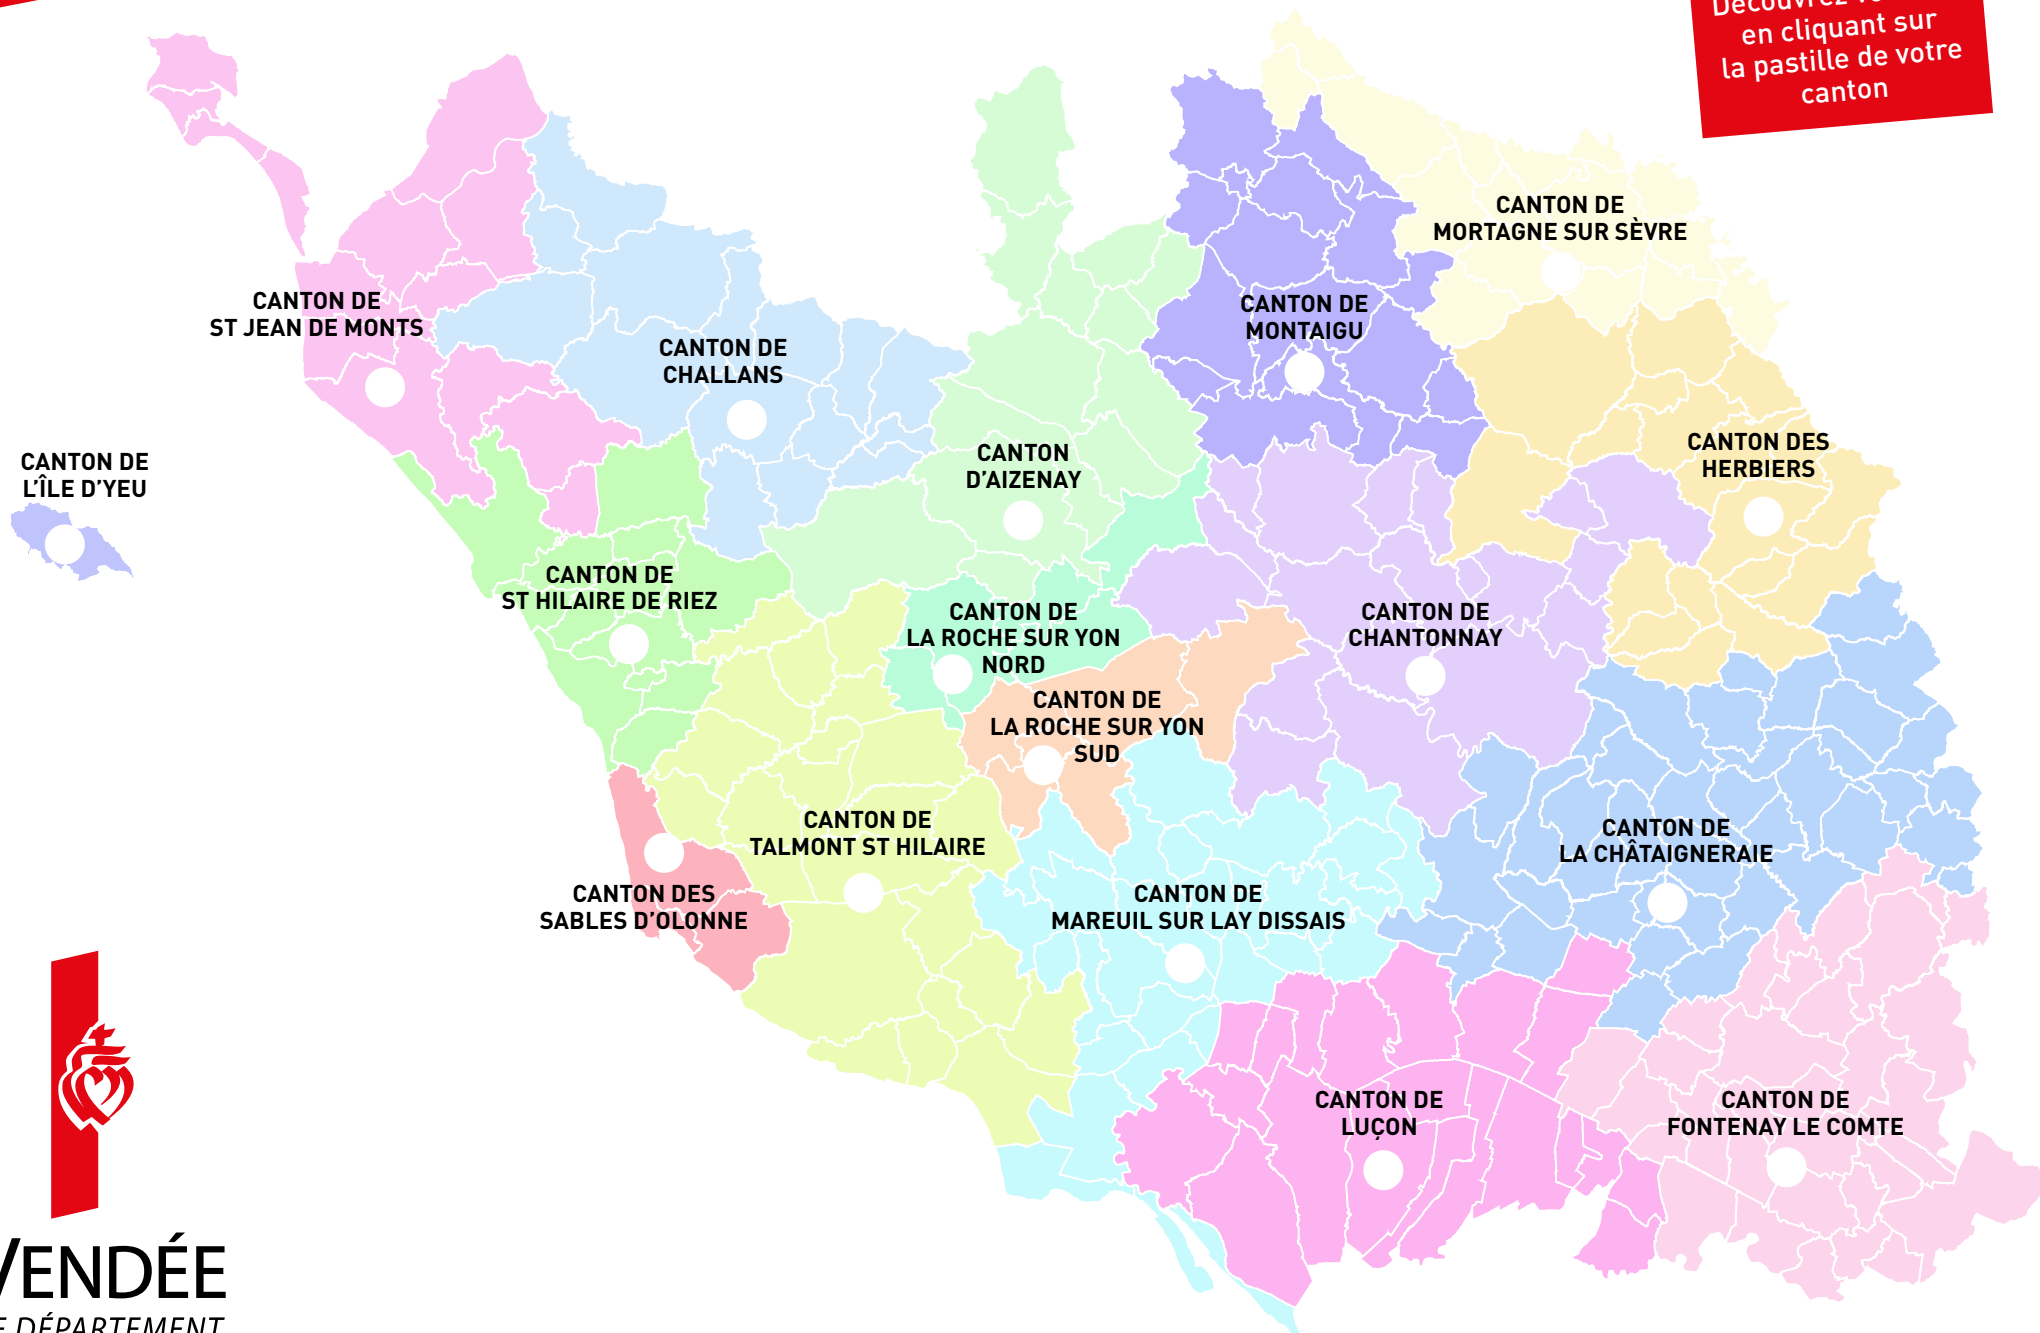

CARTE CANTONALE DE LA VENDÉE

Découvrez vos élus
en cliquant sur
la pastille de votre
canton

VENDÉE
LE DÉPARTEMENT

CANTON D'AIZENAY

Aizenay

Beaufou
Belleville sur Vie
La Genétouze
Le Poiré sur Vie
Les Lucs sur Boulogne
L'Herbergement

Mormaison

Rocheservière
Saint André Treize Voies
Saint Denis la Chevasse
Saint Philbert de Bouaine
Saint Sulpice le Verdon
Saligny

Mireille HERMOUET

Alain LEBOEUF

CARTE CANTONALE
DE LA VENDÉE

VENDÉE
LE DÉPARTEMENT

CANTON DE CHALLANS

Apremont
Bois de Céné
Challans
Châteauneuf
Falleron
Froidfond
Grand'Landes
La Chapelle Palluau

La Garnache
Maché
Palluau
Saint Christophe du Ligneron
Saint Etienne du Bois
Saint Paul Mont Penit
Sallertaine

La Jonchère
La Tranche sur Mer
L'Aiguillon sur Mer
Le Champ Saint Père
Le Givre
Le Tablier
Les Pineaux
Mareuil sur Lay Dissais
Moutiers les Maufaits
Moutiers sur le Lay

Péault
Rosnay
Saint Avaugourd des Landes
Saint Benoist sur Mer
Saint Cyr en Talmondais
Sainte Pexine
Saint Florent des Bois
Saint Vincent sur Graon