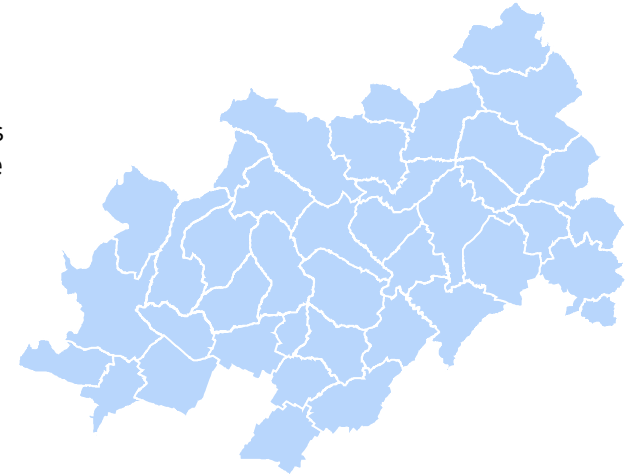

CANTON DE LA CHÂTAIGNERAIE

CARTE CANTONALE
DE LA VENDÉE

Antigny
Bazoges en Pareds
Bourneau
Breuil Barret
Cezais
Cheffois
La Caillère Saint Hilaire
La Chapelle aux Lys
La Chapelle Thémer
La Châtaigneraie
La Jaudonnière
La Réorthie
La Tardière
L'Hermenault

Loge Fougereuse
Marillet
Marsais Sainte Radégonde
Menomblet
Mouilleron en Pareds
Petosse
Saint Aubin la Plaine
Saint Cyr des Gâts
Sainte Hermine
Saint Etienne de Brillouet
Saint Germain l'Aiguiller
Saint Hilaire de Voust
Saint Jean de Beugné
Saint Juire Champgillon

Saint Laurent de la Salle
Saint Martin des Fontaines
Saint Martin Lars en Sainte Hermine
Saint Maurice des Noues
Saint Maurice le Girard
Saint Pierre du Chemin
Saint Sulpice le Verdon
Saint Valérien
Sérigné
Thiré
Thouarsais Bouildroux
Vouvant

Valentin JOSSE