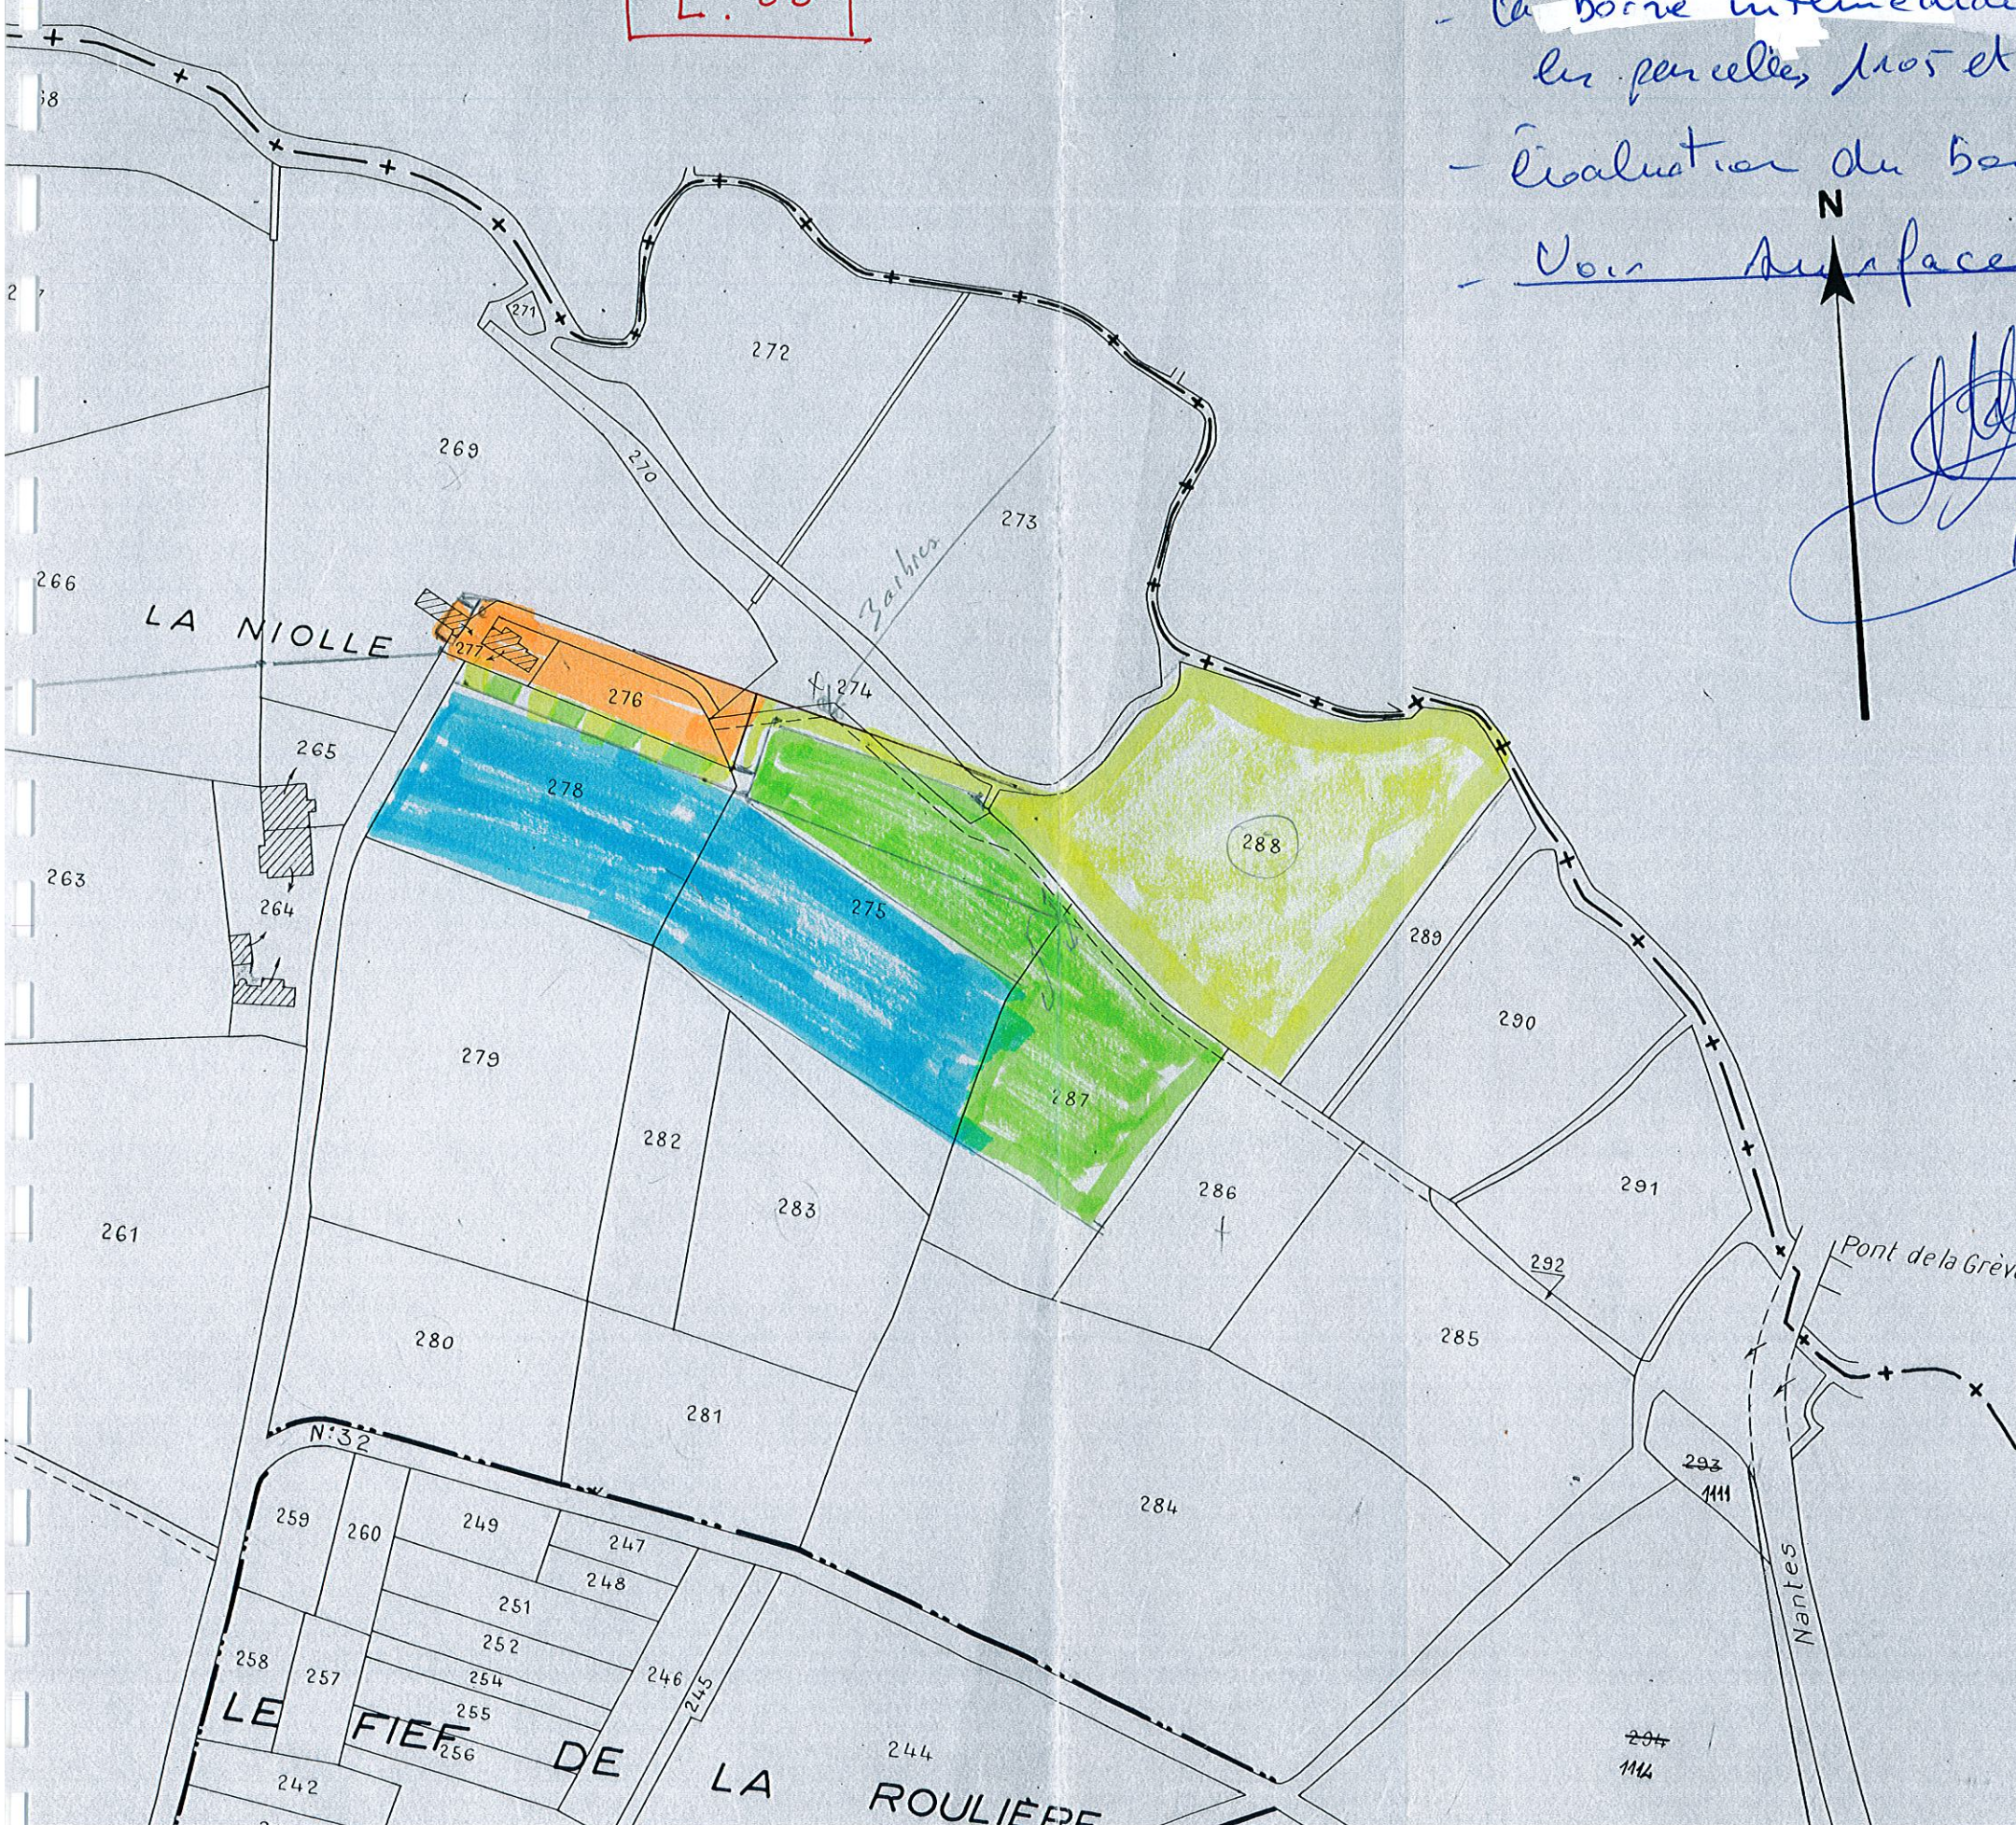

V A I R E

L. 49

L. 88

Chauvoux Christian

- Zachez / 275
- la borne intermédiaire entre les parcelles 1105 et 904 (B2) a disparu
- Évaluation du bois parcelle 111 B1
- Voir surfaces totale perdue

LA NIOLLE

Zachez

Pont de la Grève

Nantes

LE FIEF DE

LA ROULIÈRE

N:32