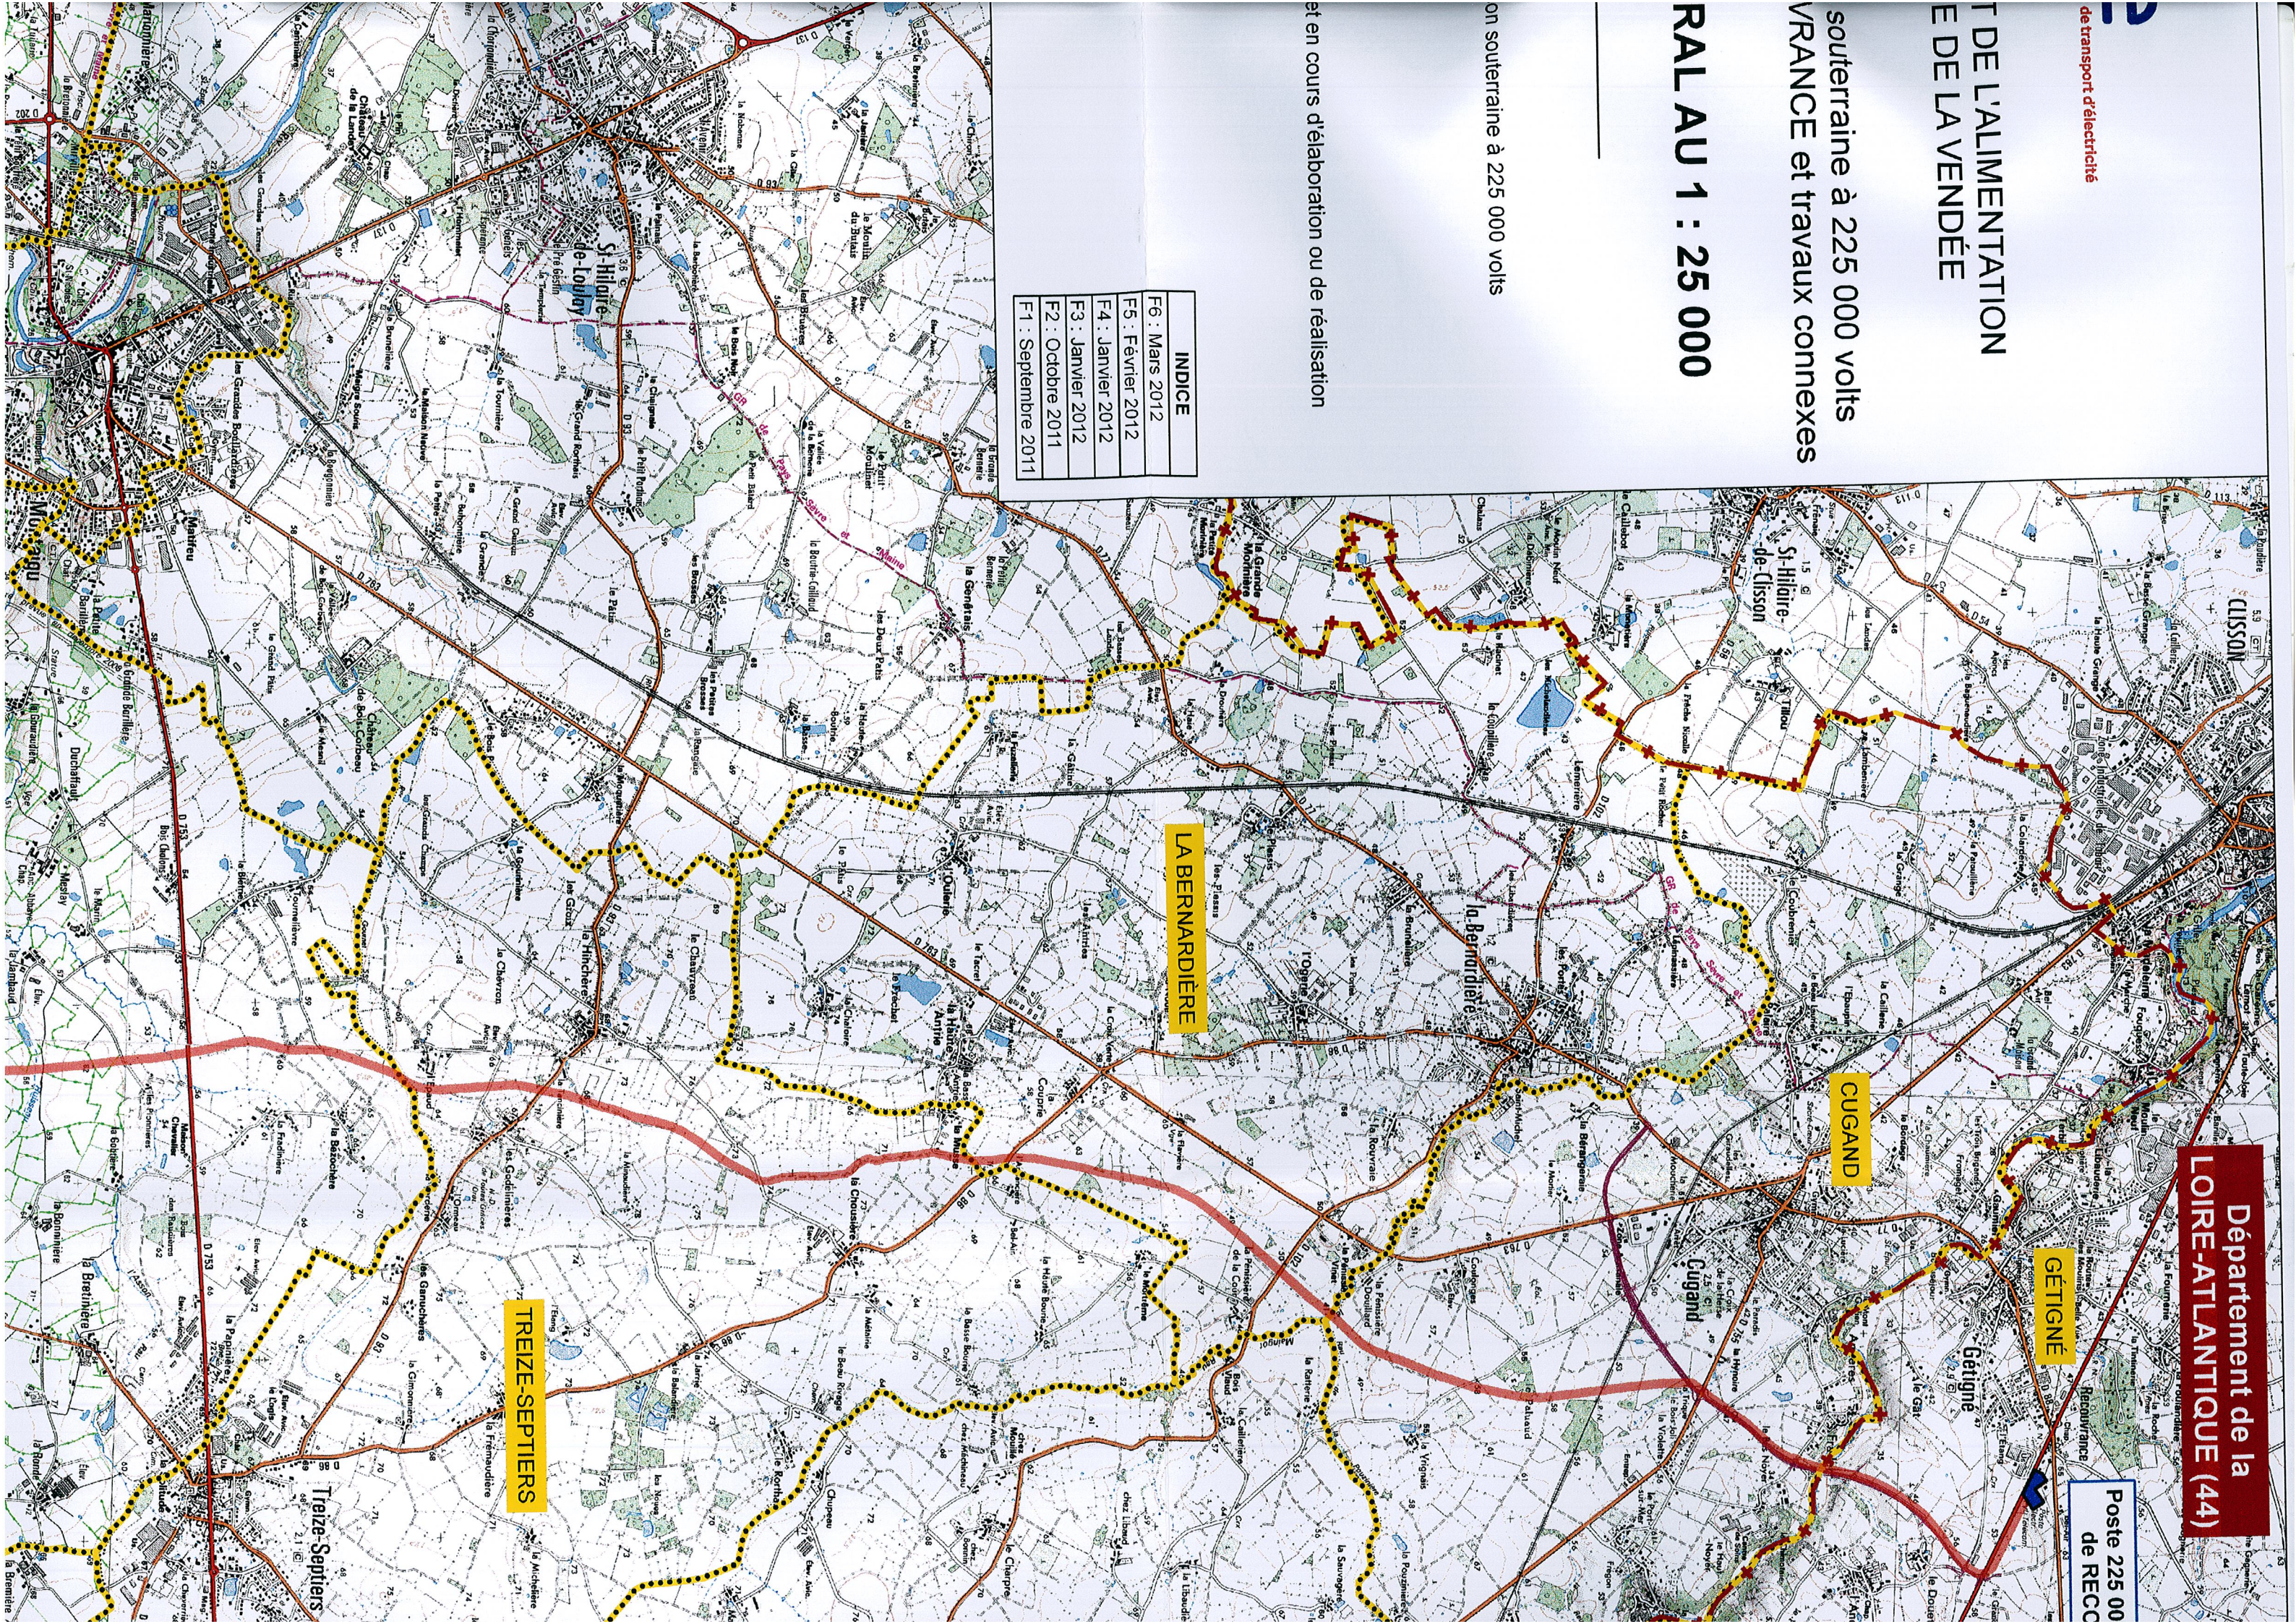

IT DE L'ALIMENTATION DE LA VENDÉE

souterraine à 225 000 volts
FRANCE et travaux connexes

RAL AU 1 : 25 000

on souterraine à 225 000 volts

et en cours d'élaboration ou de réalisation

INDICE	
F6 :	Mars 2012
F5 :	Février 2012
F4 :	Janvier 2012
F3 :	Janvier 2012
F2 :	Octobre 2011
F1 :	Septembre 2011

Département de la
LOIRE-ATLANTIQUE (44)

Poste 225 000
de RECC

LA BERNARDIÈRE

CUGAND

GÉTIGNÉ

TREIZE-SEPTIERS